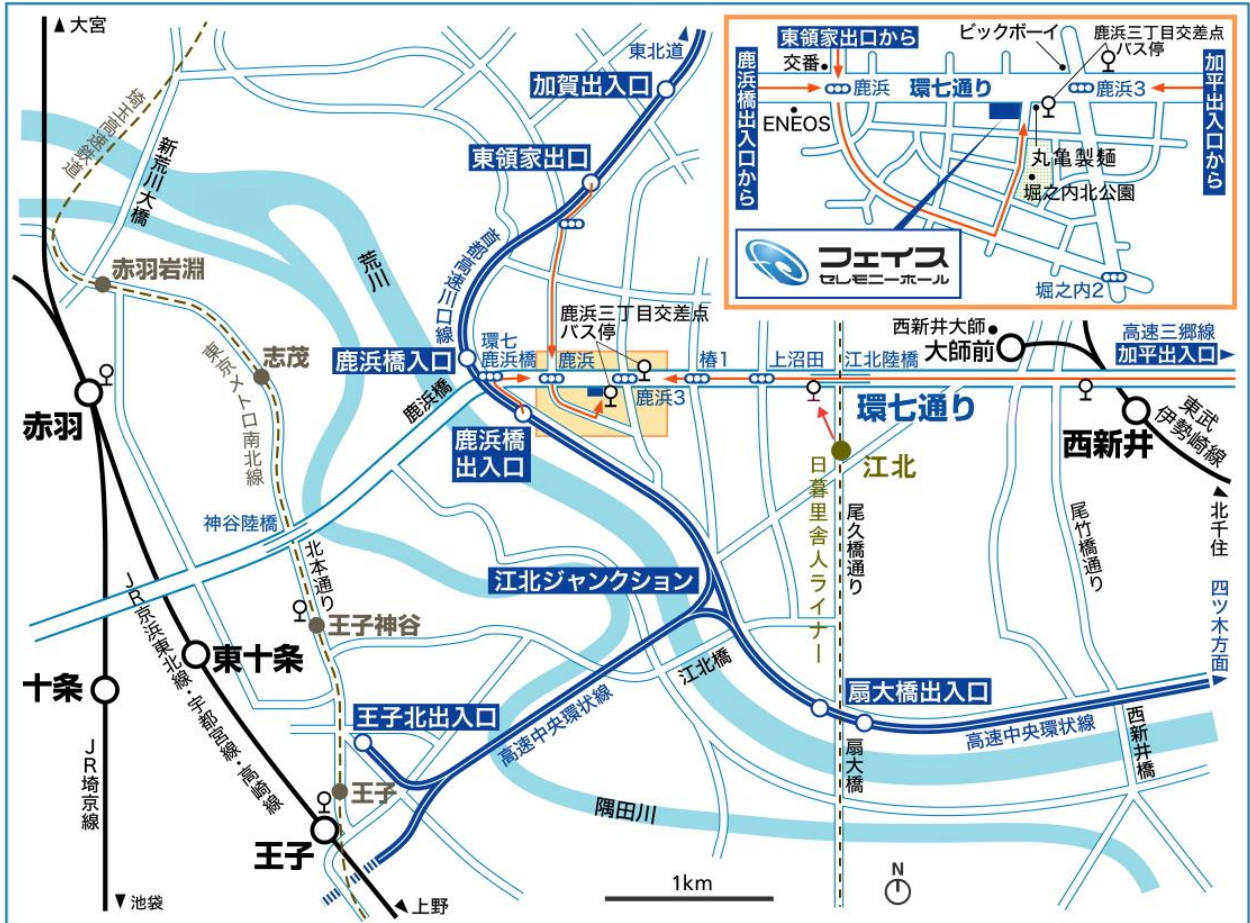

### バスで (鹿浜三丁目交差点下車)

#### 王子駅

都バス 乗場4番【王49】千住車庫行き  
 【王49折返】足立区役所行き

#### 江北駅 江北陸橋下バス停まで徒歩6分

都バス 【王49】【王49折返】共に王子駅行き  
 国際興業バス 【赤27】赤羽駅東口行き 【赤27-2】赤羽車庫行き

### タクシーで

各駅より10~15分